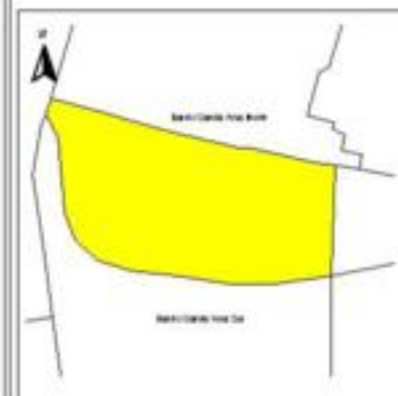

EVALUA DF
Consejo de Evaluación del
Desarrollo Social del
Distrito Federal

ÍNDICE DE DESARROLLO SOCIAL

Delegación: Tiáhuac
Colonia: Barrio Santa Ana Centro
Grado de desarrollo: Bajo

Grado de Desarrollo Social

-  Muy bajo
-  Bajo
-  Medio
-  Alto
-  Sin dato

0.02 0 0.02 0.04 Kilómetros

Fuente: Elaboración propia con datos de Seduvi e INEGI